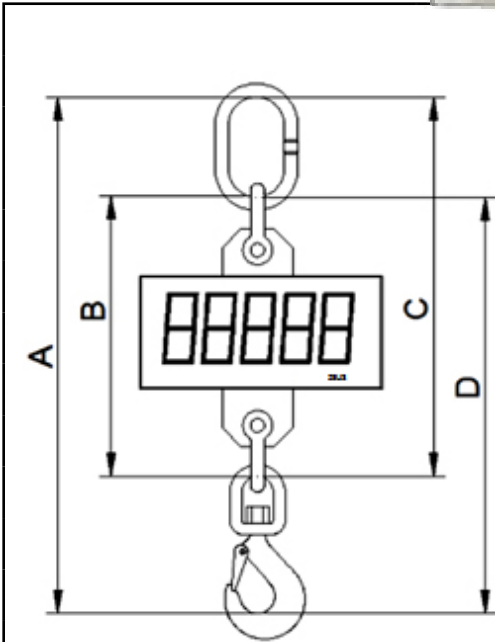

ZEUS

Kapasite (Kg)	Adım (Gr)	Ölçüler				Ağırlık (Gr)
		A	B	C	D	
1000	0,2	500	235	335	400	
200	0,5	500	235	335	400	
3200	0,5	570	260	370	430	
5000	1	700	265	400	595	
6300	1	770	330	500	600	
9500	2	840	335	465	710	
12000	2	900	350	540	710	
16000	2	1050	360	635	775	
22000	5	1300	580	890	990	
25000	5	1375	580	890	1065	
30000	5	1450	660	980	1130	
40000	10	1684	950	1348	1284	
50000	10	1981	950	1450	1581