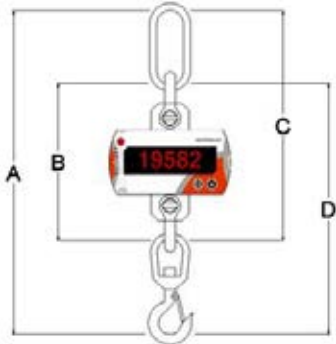

HERA

Kapasite (Kg)	Adım (Gr)	Ölçüler				Ağırlık (Gr)
		A	B	C	D	
300	0,01	500	235	370	400	4
500	0,02	500	235	370	400	4
1000	0,05	500	235	370	400	4,5
2000	1	550	260	370	400	5
3200	1	570	265	440	430	5,5
5000	2	700	330	353	595	11
6300	2	770	335	535	600	14
10000	5	840	350	610	710	21