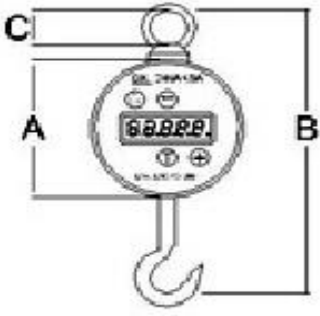

Kapasite Kg	Adım gr	Ölçüler				Ağırlık gr
		A	B	C	D	
50	25	115	220	30	80	1250
100	50	115	220	30	80	1250
300	100	115	220	30	80	1250
500	200	115	220	30	80	1250
1000	500	115	280	35	80	1250