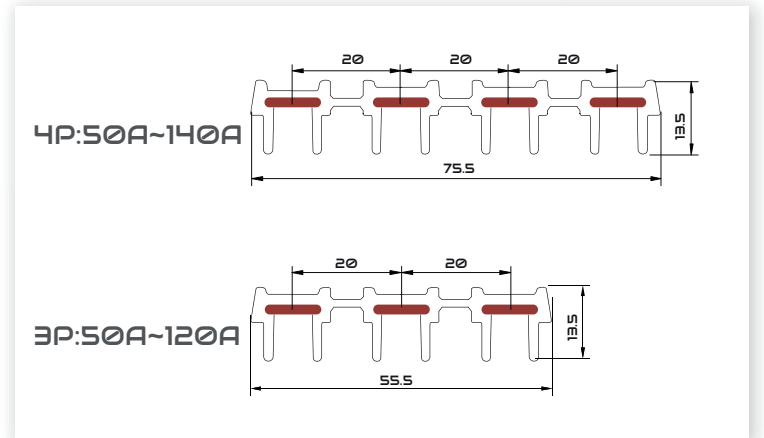

AÇIK BARA SİSTEMLERİ CAB

1000 metreye kadar kesintisiz/eksiz bara sistemi Kolay ve hızlı montaj
3P, 4P (50A, 80A, 100A, 120A, 140A)
3P, 4P ve 6P da, 50A - 140A

▲ Akım Alma Fırçası

CRAA

CRAG

▲ Ek Kapağı

CFBK3(3P)
CFBK4(4P)

▲ Askı Keleçesi

CFAP3(3P:50A~120A)
CFAP4(4P:50A~120A)
CFAP14(4P:140A)

▲ Ek Civata

CFK

▲ Gergi Aparatı (Baştan Besleme)

CFT3P(3P,W/O)
CFT13P(3P,C/W)

CFT4P(4P,W/O)
CFT14P(4P,C/W)

▲ Çekme Brake