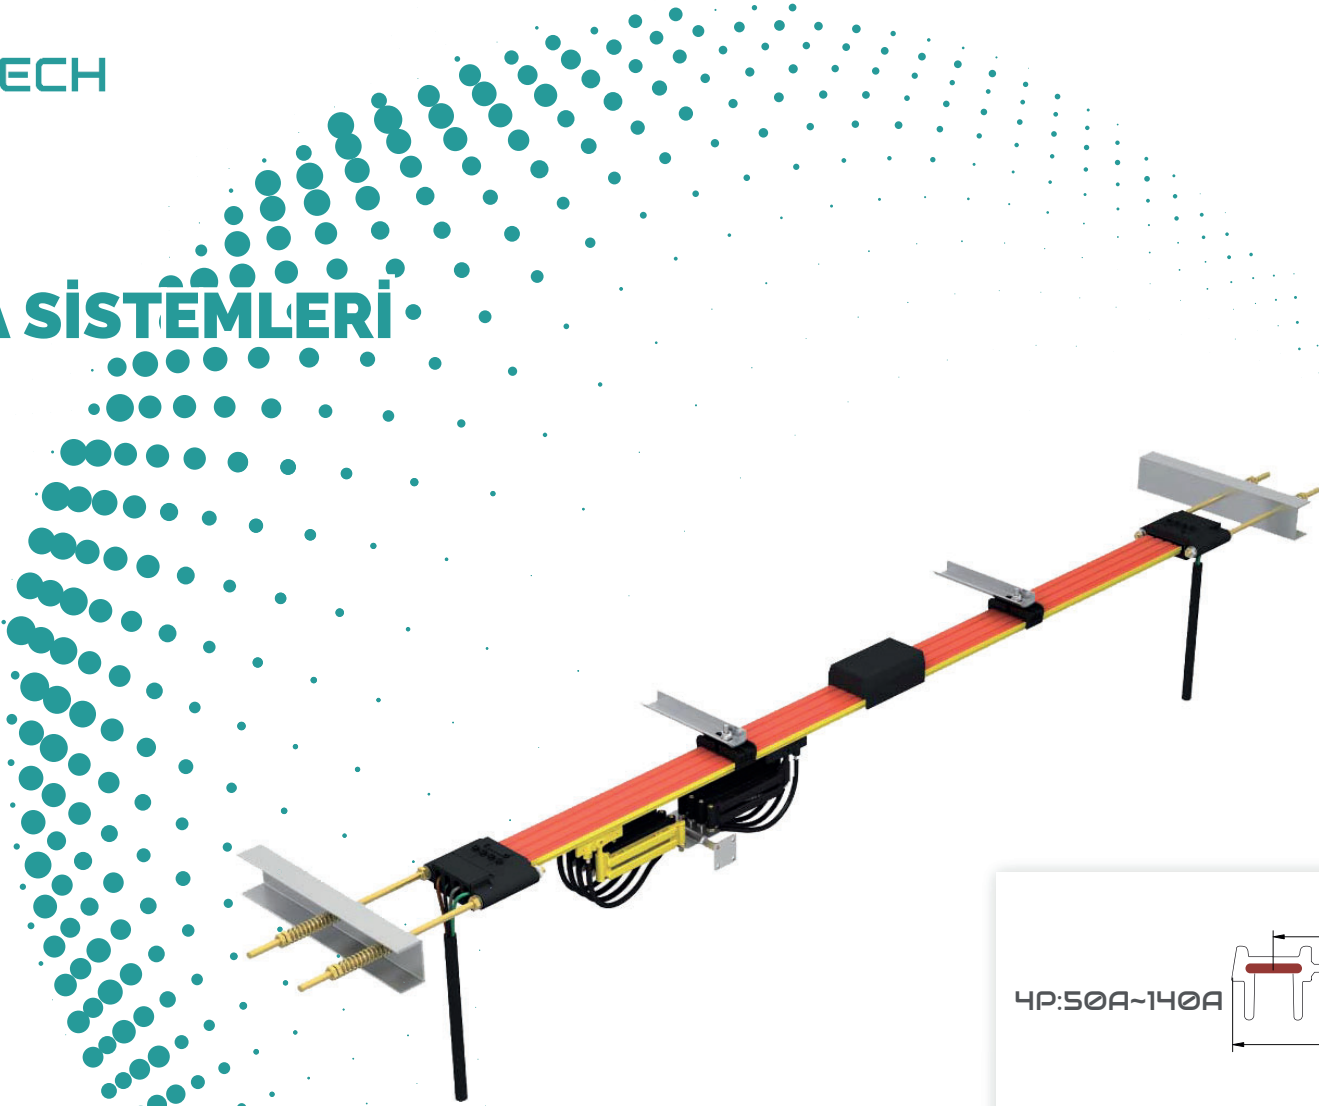

AÇIK BARA SİSTEMLERİ CAB

1000 metreye kadar kesintisiz/eksiz bara sistemi Kolay ve hızlı montaj
3P, 4P (50A, 80A, 100A, 120A, 140A)
3P, 4P ve 6P da, 50A - 140A

▲ Akım Alma Fırçası

CRAA

CRAG

▲ Ek Kapağı

CFBK3(3P)
CFBK4(4P)

▲ Askı Keleçesi

CFAP3(3P:50A~120A)
CFAP4(4P:50A~120A)
CFAP14(4P:140A)

▲ Ek Civata

CFK

▲ Gergi Aparatı (Baştan Besleme)

CFT3P(3P,W/O)
CFT13P(3P,C/W)

CFT4P(4P,W/O)
CFT14P(4P,C/W)

▲ Çekme Brake

CFTB103(3P)

CFTP104(4P)

▲ Fırça Kolu

CFTA133(3P)
CFTA144(4P)