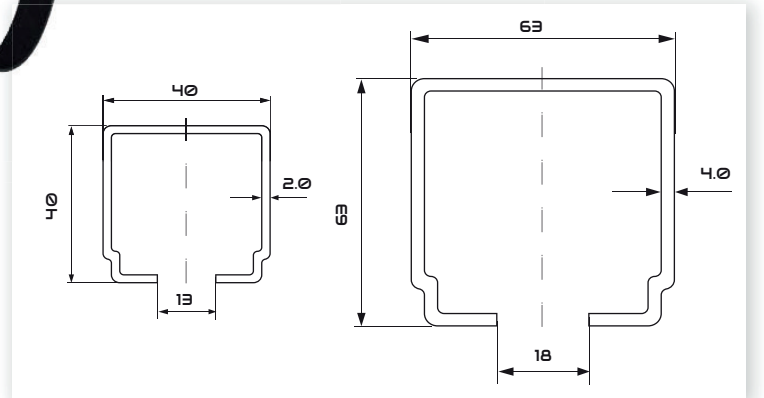

C-PROFİL KABLÖ TAŞIYICI C40/C63

Standart boy 6 metre olup, diğer boyları sorunuz.

▲ Kablo Arabaları C40

C40MC-75

C40SC-75

C40EC-75

C40RMC-75

▲ Askı Kelepçeleri